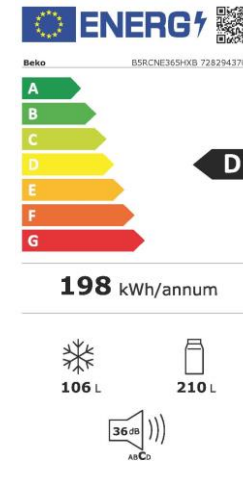

DETAILS TECHNIQUES	
Tension (V)	220-240
Fréquence (Hz)	50
Type de prise	Européenne
Longueur du câble (m)	2,15
Type de fluide réfrigérant	R600a
Volume net de la zone 0/3° C (litres)	33

COMPARTIMENT CONGÉLATEUR	
Type de froid congélateur	Froid ventilé
Nombre de tiroirs	3
Type de fabrication de glaçons	Bac à glaçons
Nombre de bacs à glaçons	1

COMPARTIMENT RÉFRIGÉRATEUR	
Ventilateur réfrigérateur	Oui
Nombre de balconnets larges	3
Nombre de bac à légumes	1
Technologie HarvestFresh®	Standard
Clayette porte-bouteilles chromée	Pliable (demi-longueur)
Boîte à œufs	1
Nombre de clayettes verre ajustables	3
Nombre total de clayettes verre	4
Type de clayette porte-bouteilles	Pliable (demi-longueur)

DIMENSIONS & LOGISTIQUE	
Hauteur sans emballage (cm)	186,5
Largeur sans emballage (cm)	59,5
Profondeur sans emballage (cm)	66,3
Poids sans emballage (kg)	66
Hauteur avec emballage (cm)	193,2
Largeur avec emballage (cm)	66,1
Profondeur avec emballage (cm)	76,2
Poids avec emballage (kg)	72
Nomenclature	84182199
Livraison en 40	54
Livraison en 40 ForkLift	45
Livraison en camion à la verticale	60
Livraison en 40 HC ForkLift	45

Beko s'engage à conserver toutes les pièces détachées de cet appareil pendant 12 ans à compter de la date d'achat. BEKO France – Visuels non contractuels, informations sujettes à modifications. 14/02/2024 - V22

Suivez notre actualité sur le site [beko.fr](https://www.beko.fr) et sur