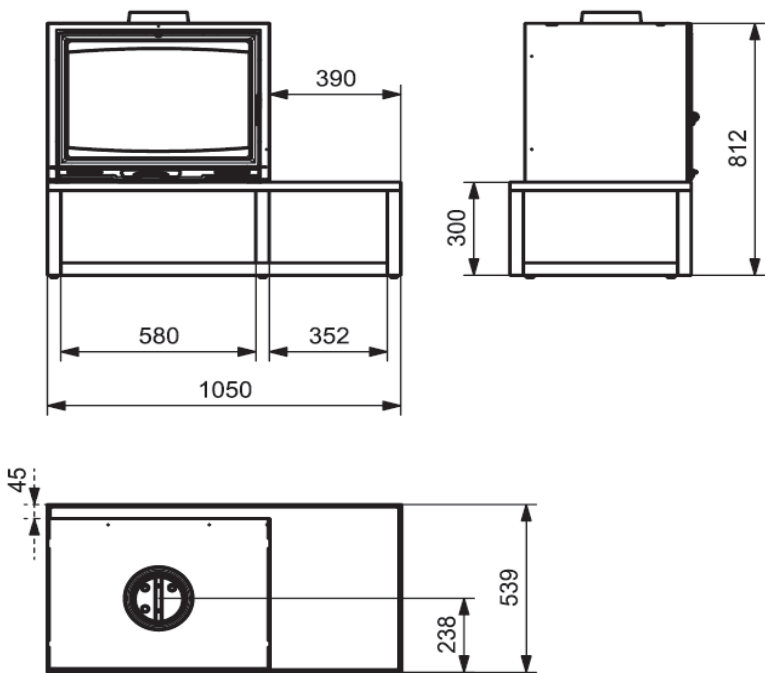

TOBIAS

Poêle à bois 7,8kW

Nouveauté

Réf 411108

Référence	Poids	Puissance nominale Totale	Taux de CO	Rendement	Norme	Taille des bûches	Classe énergétique
SANTAL	245 kg	7,8 kW	0,1	76,5 %	NF EN 13240	50 cm	B