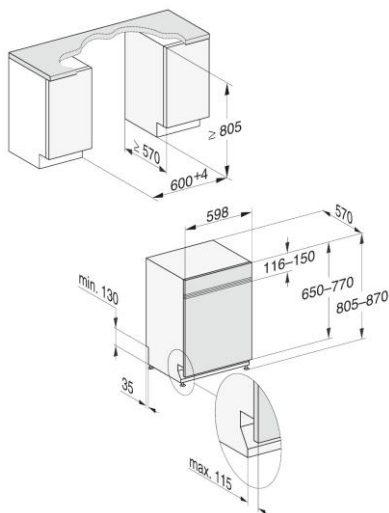

LAVE-VAISSELLE INTEGRABLE G 5412 Sci

Caractéristiques

Coloris Noir obsidien

Tiroir à couverts 3D MultiFlex - 14 couverts

Paniers Comfort

Classe énergétique B

43 dB(A) (classe de perception : B)

5 programmes (ECO, Automatic 45-65°C, QuickPowerWash 65°C, Intensif 75°, Fragile 45°C)

Options de lavage : Séchage +, Quick, Extra propre

Fonction séchage AutoOpen

SensorDry : Séchage adapté à la charge et à la température ambiante

Affichage du temps restant

Affichage LED blanc

Technologie EcoPower

Conso d'énergie pour 100 cycles: 64 kWh

Conso d'eau pour un cycle Eco : 8,4 L (à partir de 6L en Auto)

Verrouillage Sécurité enfants

Raccordement eau chaude et eau froide

Aquasécurité: protection absolue contre les fuites d'eau

Compatible avec toutes les plinthes basses (3,5cm et plus)

Informations logistiques

Code EAN : 12652700

Code SAP : 4002516833529

Dim. Nettes (HxLxP) : 805 x 598 x 570 mm

Dim brutes (HxLxP) : 970 x 670 x 690 mm

Poids brut : 52,5 kg / Poids net : 43,7 kg

Lieu de fabrication : République tchèque

Code douanier : 84221100

Alimentation électrique : 230 V - 50 Hz

Durée de disponibilité des pièces détachées : 15 ans

Bandeau de commande

Les avantages Miele

Avec le programme QuickPowerWash, obtenez les meilleurs résultats de nettoyage et de séchage (classe d'efficacité A) en 58 minutes seulement..

Flexibilité maximale avec le tiroir à couverts 3D MultiFlex breveté, réglable en hauteur et coulissant pour laisser de la place aux ustensiles volumineux et aux verres à vin, et qui permet désormais de placer de petits éléments tels que des tasses à café.

Fonction AutoOpen: la porte du lave-vaisselle s'ouvre automatiquement à la fin du programme de lavage, pour un séchage encore plus économique et efficace.