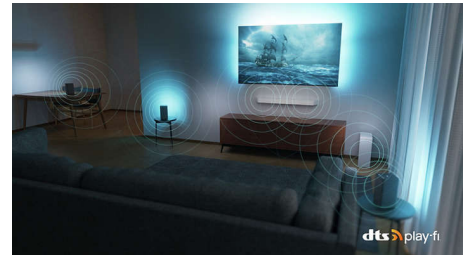

Idéal pour le jeu

Profitez pleinement de votre équipement de gamer nouvelle génération grâce à votre téléviseur Ambilight avec port HDMI 2.1 permettant un gameplay ultra-réactif et des

graphismes fluides. Sautiez, tournez sur un mouchoir de poche et driftez comme un pro. Les technologies VRR et FreeSync sont toutes deux prises en charge. Le mode de jeu Ambilight intensifie l'émotion.

Compatible DTS Play-Fi

Votre téléviseur diffuse un son clair et de qualité dès le déballage. Si vous souhaitez aller plus loin, le système audio domestique sans fil Philips avec DTS Play-Fi vous permet de connecter des barres de son et des enceintes sans fil compatibles dans toute la maison en quelques secondes. Vous pouvez même créer un système Home Cinéma Surround en utilisant votre téléviseur comme enceinte centrale.

L'audio domestique en toute simplicité

Un son exceptionnel. Barres de son ou enceintes faciles à ajouter.

AMBILIGHT tv

TITAN OS

Dolby Vision-Atmos

AMD FreeSync Premium

amazon alexa | built-in

Téléviseur 4K Ambilight