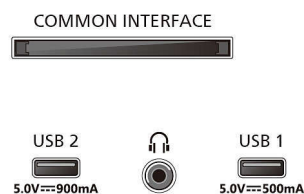

Alimentation

- Fonctions d'économie d'énergie: Minuterie de mise hors tension automatique, Image Muet (pour la radio), Mode Eco, Capteur de luminosité

Accessoires

- Accessoires fournis: Télécommande, 2 piles AAA, Support de table, Cordon d'alimentation, Guide d'utilisation rapide, Brochure légale et de sécurité

Design

- Couleurs du téléviseur: Cadre gris anthracite
- Design du pied: Socle gris anthracite

Dimensions

- Distance entre 2 pieds: 375 millimètre
- Compatible avec un montage mural: 100 x 200 mm

Connexions

Side

Bottom

Date de publication
2024-02-08

Version: 1.1.1

EAN: 87 18863 04089 8

© 2024 Koninklijke Philips N.V.
Tous droits réservés.

Les caractéristiques sont sujettes à modification sans préavis. Les marques commerciales sont la propriété de Koninklijke Philips N.V. ou de leurs détenteurs respectifs.