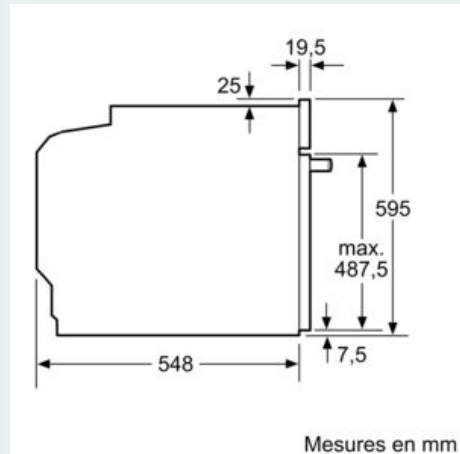

#### Données techniques

Couleur de la façade : Inox  
 Type de construction : Encastrable  
 Système de nettoyage intégré : Pyrolyse et Hydrolyse  
 Niche d'encastrement : 585-595 x 560-568 x 550 mm  
 Dimensions appareil H x L x P : 595 x 594 x 548 mm  
 Dimensions du produit emballé : 675 x 690 x 660 mm  
 Matériau du bandeau : Verre  
 Matériau de la porte : Verre  
 Poids net : 38,9 kg  
 Volume utile du four : 71 l  
 Mode de cuisson : Chaleur de sole, Chaleur tournante, Chaleur tournante douce, convection naturelle, Gril grande surface, Gril ventilé, position pizza  
 Matériau de la cavité : Autre  
 Contrôle de température : Electronique  
 Nombre de lampe(s) : 1  
 Longueur du cordon électrique : 120,0 cm  
 Code EAN : 4242003925492  
 Nombre de cavités - (2010/30/CE) : 1  
 Classe énergétique (2010/30/CE) : A  
 Energy consumption per cycle conventional (2010/30/EC) : 0,99 kWh/cycle  
 Energy consumption per cycle forced air convection (2010/30/EC) : 0,81 kWh/cycle  
 Indice de classe énergétique - NOUVEAU (2010/30/CE) : 95,3 %  
 Puissance de raccordement : 3600 W  
 Intensité : 16 A  
 Tension : 220-240 V  
 Fréquence : 50; 60 Hz  
 Type de prise : Fiche cont.terre/Gard.fil ter.  
 Accessoires inclus : 1 x tôle de cuisson émaillée, 1 x grille, 1 x lèche-frite pour pyrolyse

**Données techniques :**

- Classe d'efficacité énergétique (selon norme EU 65/2014) : A (sur une échelle allant de A+++ à D)
- Câble de raccordement : 120 cm
- Tension nominale : 220 - 240 V
- Puissance totale de raccordement : 3.6 kW

**Accessoires inclus :**

- Tôle de cuisson émaillée, grille, lèche-frite

iQ300, Four intégrable, 60 x 60 cm,  
Inox  
HB372ABS0S

Cotes

Montage avec une table de cuisson.