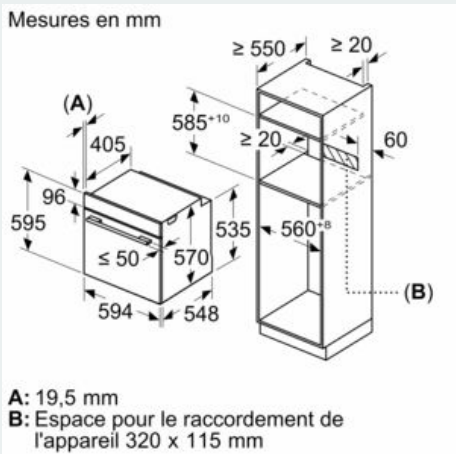

#### Données techniques

Couleur de la façade : Inox  
 Type de construction : Encastrable  
 Système de nettoyage intégré : Pyrolyse et Hydrolyse  
 Niche d'encastrement : 585-595 x 560-568 x 550 mm  
 Dimensions appareil H x L x P : 595 x 594 x 548 mm  
 Dimensions du produit emballé : 675 x 690 x 660 mm  
 Matériau du bandeau : Verre  
 Matériau de la porte : Verre  
 Poids net : 38,9 kg  
 Volume utile du four : 71 l  
 Mode de cuisson : Chaleur de sole, Chaleur tournante, Chaleur tournante douce, convection naturelle, Gril grande surface, Gril ventilé, position pizza  
 Matériau de la cavité : Autre  
 Contrôle de température : Electronique  
 Nombre de lampe(s) : 1  
 Longueur du cordon électrique : 120,0 cm  
 Code EAN : 4242003925492  
 Nombre de cavités - (2010/30/CE) : 1  
 Classe énergétique (2010/30/CE) : A  
 Energy consumption per cycle conventional (2010/30/EC) : 0,99 kWh/cycle  
 Energy consumption per cycle forced air convection (2010/30/EC) : 0,81 kWh/cycle  
 Indice de classe énergétique - NOUVEAU (2010/30/CE) : 95,3 %  
 Puissance de raccordement : 3600 W  
 Intensité : 16 A  
 Tension : 220-240 V  
 Fréquence : 50; 60 Hz  
 Type de prise : Fiche cont.terre/Gard.fil ter.  
 Accessoires inclus : 1 x tôle de cuisson émaillée, 1 x grille, 1 x lèche-frite pour pyrolyse

**Données techniques :**

- Classe d'efficacité énergétique (selon norme EU 65/2014) : A (sur une échelle allant de A+++ à D)
- Câble de raccordement : 120 cm
- Tension nominale : 220 - 240 V
- Puissance totale de raccordement : 3.6 kW

**Accessoires inclus :**

- Tôle de cuisson émaillée, grille, lèche-frite

iQ300, Four intégrable, 60 x 60 cm,  
Inox  
HB372ABS0S

Cotes

Montage avec une table de cuisson.