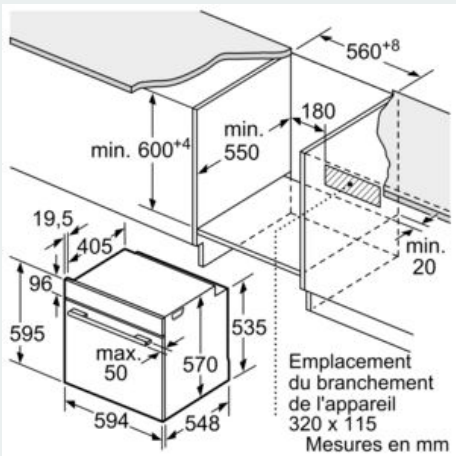

#### Données techniques

Couleur de la façade : Inox  
 Type de construction : Encastrable  
 Système de nettoyage intégré : Pyrolyse et Hydrolyse  
 Niche d'encastrement : 585-595 x 560-568 x 550 mm  
 Dimensions appareil H x L x P : 595 x 594 x 548 mm  
 Dimensions du produit emballé : 675 x 690 x 660 mm  
 Matériau du bandeau : Verre  
 Matériau de la porte : Verre  
 Poids net : 38,9 kg  
 Volume utile du four : 71 l  
 Mode de cuisson : Chaleur de sole, Chaleur tournante, Chaleur tournante douce, convection naturelle, Gril grande surface, Gril ventilé, position pizza  
 Matériau de la cavité : Autre  
 Contrôle de température : Electronique  
 Nombre de lampe(s) : 1  
 Longueur du cordon électrique : 120,0 cm  
 Code EAN : 4242003925492  
 Nombre de cavités - (2010/30/CE) : 1  
 Classe énergétique (2010/30/CE) : A  
 Energy consumption per cycle conventional (2010/30/EC) : 0,99 kWh/cycle  
 Energy consumption per cycle forced air convection (2010/30/EC) : 0,81 kWh/cycle  
 Indice de classe énergétique - NOUVEAU (2010/30/CE) : 95,3 %  
 Puissance de raccordement : 3600 W  
 Intensité : 16 A  
 Tension : 220-240 V  
 Fréquence : 50; 60 Hz  
 Type de prise : Fiche cont.terre/Gard.fil ter.  
 Accessoires inclus : 1 x tôle de cuisson émaillée, 1 x grille, 1 x lèche-frite pour pyrolyse

**Accessoires inclus :**

- Tôle de cuisson émaillée, grille, lèche-frite

iQ300, Four intégrable, 60 x 60 cm,  
Inox  
HB372ABS0S

Cotes

Montage avec une table de cuisson.