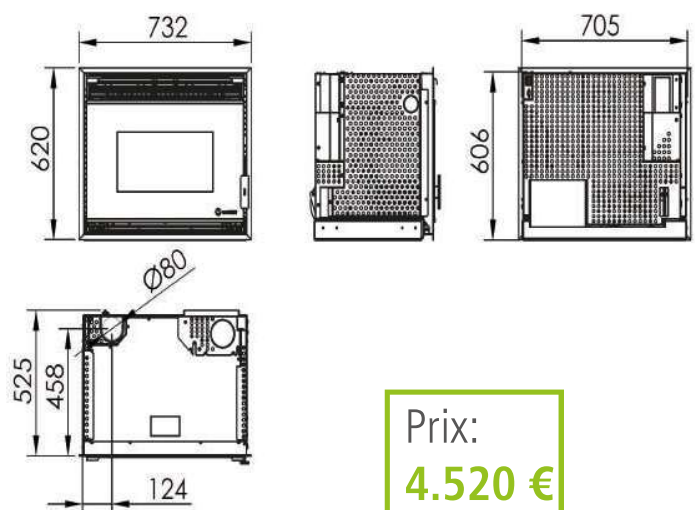

CORDOBA ● Ref. 20730

A+

EEL = 122

Rendement : 87,8%

Autonomie 22h - 9h

Inclus

Insert à granulés / Air frontal

- Modulation automatique de l'air de combustion, de l'apport de combustible et de l'air de convection.
- Electronique exclusive ECOFOREST.
- Gestion par wifi et internet.
- Contrôle et programmation par puissance ou par température ambiante avec modulation de puissance.
- Polycombustible (granulés, coques d'amandes, noyaux d'olives).
- Vacuum cleaning system.
- Multiples systèmes de sécurité.
- Panier perforé en fonte.
- Echangeur à ailettes en aluminium sans entretien quotidien.
- Foyer avec vermiculite.
- Tiroir de chargement de combustible de grande capacité.
- Glissières d'extraction pour la maintenance.