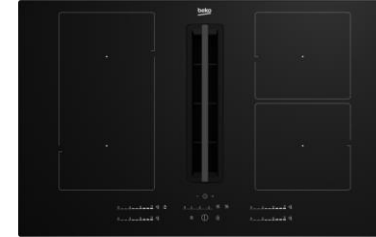

CARACTERISTIQUES	
Technologie	Hob-Puma Induction Platform

FOYERS	
Zone avant gauche (Max/Boost)	Ø180 mm - 1500/2000W ( )
Zone avant droit (Max/Boost)	Ø145mm - 1500/2200W ( )
Zone arrière gauche (Max/Boost)	Ø180 mm - 1500/2000W ( )
Zone arrière droit (Max/Boost)	Ø210 mm - 2400/3700W ( )

DETAILS TECHNIQUES	
Tension (V)	220-240 1N~/ 380-415 2N~
Fréquence (Hz)	50
Câble fourni	Oui, Standard

DESIGN	
Finition	Verre
Couleur	Noir

SECURITE	
Détection auto. petits ustensiles	Oui
Arrêt automatique	Oui
Voyant On-Off	Oui
Sécurité anti-débordement	Oui
Sécurité anti-surchauffe	Oui
Indicateurs de chaleur résiduelle	Oui
Verrouillage des commandes	Oui

COMMANDES	
Type de commandes	Tactile - Slider Direct Access
Minuteurs	Oui
Booster	Oui
Niveaux de puissance	9
Bridge	Oui
Connectivité	Connected to Hood
Power Management	Oui

DIMENSIONS	
Profondeur avec emballage (cm)	68.0
Largeur avec emballage (cm)	86.0
Hauteur avec emballage (cm)	17.0
Poids avec emballage (kg)	13.0
Profondeur sans emballage (cm)	52.0
Largeur sans emballage (cm)	78.0
Hauteur sans emballage (cm)	4.8
Poids sans emballage (kg)	11.0
Dimensions d'encastrement (cm)	hX750X490
Installation Simplifiée	Easy Fit

PERFORMANCES	
Puissance totale électrique (kW)	7400 watts [joules / seconde]

LOGISTIQUE	
Nomenclature	85166050
Livraison en 40	410

Existe uniquement en NOIR

Beko s'engage à conserver toutes les pièces détachées de cet appareil pendant 12 ans à compter de la date d'achat. BEKO France – Visuels non contractuels, informations sujettes à modifications. 02/02/2023 - V

Fiche provisoire

Suivez notre actualité sur le site [beko.fr](https://www.beko.fr) et sur