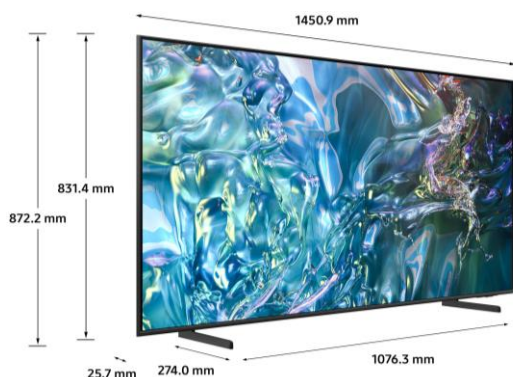

DESIGN	
Finesse du cadre	3 bords fins
Finesse de l'écran	Design Fin
Couleur du cadre	TITAN GRAY
Type de pied	NEW SIMPLE STAND
Couleur du pied	TITAN GRAY
Boitier déporté One Connect	N/A

DIFFUSION	
Digital Broadcasting	DVB-T2CS2
Tuner analogique	Oui
Fonction double Tuner	N/A
CI+ (Common Interface)	CI+(1.4)

AUDIO	
Dolby Atmos	N/A
OTS (Object Tracking Sound)	OTS Lite
Q-Symphony	Oui
Puissance sonore (RMS)	20W
Canaux	2CH
Bluetooth Audio	Oui
AVA (Active Voice Amplifier)	N/A
Adaptative Sound	Son adaptatif
2 connexions Bluetooth simultanées	Oui

ACCESSOIRES	
Télécommande universelle	Oui et Solaire (TM2360E)
Compatible VESA	400 x 300 mm
Longueur de la vis	5-6mm
Taille de la vis	M8

CONNECTIQUES	
HDMI (=Nombre de ports)	3
HDMI (Taux de rafraichissement)	4K 60Hz (for HDMI 1/2/3)
eARC	Oui
Anynet+ (HDMI-CEC)	Oui
USB (Nombre de ports)	2 x USB-A
USB-C	N/A
Ethernet (LAN)	1
Digital Audio Out (Optical)	1
Antenne TNT / Cable	Oui
Antenne Satellite	Oui

SMART TV	
Smart TV	Tizen™ Smart TV
Assistants vocaux intégrés	Bixby
Contrôle vocal	N/A
Applications Opérateurs	B.TV+ / Orange TV / Qoee by Free / SFR TV
Airplay 2	Oui
Samsung TV Plus	Oui
Navigateur internet	Oui
Hub SmartThings	Oui
Guide Universel	Oui
Mirroring (TV vers Mobile)	Oui
Mirroring (Mobile vers TV)	N/A
NFC sur TV	N/A
Tap View	Oui
Multi View	jusqu'à 2 écrans
Prise en charge des caméras mobiles	Oui
WiFi Direct	Oui
TV Sound sur Mobile	N/A
Sound Mirroring	Oui
WiFi	Oui (Wi-Fi 5)
Bluetooth	Oui (BT5.2)
PC sur TV (Workspace)	Oui
Mode Ambient	Mode Ambient
Micro intégré au TV	N/A
Mises à jour du système d'exploitation	5 ans

GAMING	
Mode jeu auto (ALLM)	Oui
Game Motion Plus	Oui
Super Ultra Wide Game View	Oui
Barre de jeu	Oui
Mini Map Zoom	Oui
FreeSync	N/A
Gaming Hub	Oui

AUTRES FONCTIONNALITES	
Allumage instantané	Oui
Accessibilité	Oui
Recherche automatique des chaînes	Oui
Gestion des sous titres	Oui
ConnectShare (HDD)	Oui
ConnectShare (USB 2.0)	Oui
Guide des programmes EPG	Oui
Enregistrement (PVR)	Oui
Incrustation d'image	Oui
Dépannage à distance	Oui
IPv6 Support	Oui

CONSOMMATION	
Alimentation	AC220-240V~ 50/60Hz
Disponibilité des pièces détachées	7 ans
Garantie 10 ans anti marquage	Oui
Indice de Réparabilité	7,8
Consommation électrique en veille (W)	0,5
Consommation électrique pour 1000hrs (Kw)	69
Consommation électrique pour 1000hrs en HDR (Kw)	160
Classe énergétique	E
Mode éco	Oui

SPÉCIFICATIONS TECHNIQUES ET LOGISTIQUES	
Dimensions sans le pied (LxHxP)(mm)	1450.9 x 831.4 x 25.7 mm
Dimensions avec le pied (LxHxP)(mm)	1450.9 x 872.2 x 274.0 mm
Dimensions du carton (LxHxP)(mm)	1612 x 950 x 164 mm
Dimension du pied	1076.3 x 274 mm
Poids de l'écran sans le pied (kg)	20.9 kg
Poids de l'écran avec le pied (kg)	21.3 kg
Poids du carton (kg)	28.3 kg
EAN	8806095413402