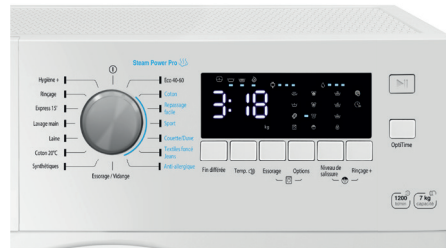

FWM127W

Lave-linge Frontal
7 kg - 1200 tours/min
Blanc

EAN : 5906006938260

Slim 40 cm - faible profondeur

Steam Power Pro - 6 programmes vapeur associés

OptiTime - Gestion de la consommation d'eau et d'électricité

Moteur induction

CARACTÉRISTIQUES GÉNÉRALES	CONFORT D'UTILISATION	SÉCURITÉS
<ul style="list-style-type: none"> » Capacité : 7 kg » Vitesse d'essorage : 1200 tours/min 	<ul style="list-style-type: none"> » 15 programmes » Steam Power Pro (6 programmes vapeur) » Programmes standard: <ul style="list-style-type: none"> » Hygiène + » express 15 min » lavage main » laine » ECO 40-60 » coton » synthétiques » rinçage+ » essorage & vidange » nettoyage tambour » Programmes vapeur : coton, repassage facile, sport, couettes / duvets, textiles foncés et jeans, anti-allergique » Fin différée » 5 températures de lavage » Température : 20 °C à 90 °C » niveau de salissure » Affichage : Display LED » Affichage du temps restant » Bac lessiviel amovible » Tambour : Inox » Volume du tambour : 45 L » Trappe de vidange en façade » Porte non réversible » Esthétique de la porte : Hublot transparent 	<ul style="list-style-type: none"> » Ouverture de porte » Sécurité enfant » Anti-débordement » Anti-mousse » Anti-balourd
PERFORMANCES		DONNÉES LOGISTIQUES
<ul style="list-style-type: none"> » Classe énergétique : B » Efficacité d'essorage : C » Consommation d'énergie : 51 kWh/100 cycles » Consommation d'eau : 45 L / cycle » Niveau sonore à l'essorage : 76 dB » Classe sonore : B 		<ul style="list-style-type: none"> » Dimensions avec emballage : HxLxP : 88,5 x 65,5 x 50 cm » Dimensions net du produit : HxLxP : 85 x 60 x 40 cm » Poids brut avec emballage : 59 kg » Poids net du produit : 57 kg