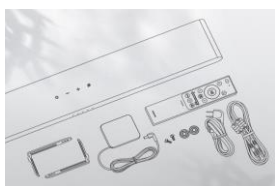

Basses puissantes

Ajoutez le caisson de basse SWA-9500S en option pour profiter d'une solution home cinéma complète.

Chromecast & Airplay 2 intégrés / Works with Alexa

Partagez facilement vos musiques favorites instantanément en conservant une qualité sonore optimale. Contrôlez votre barre de son en utilisant les assistants vocaux.

Accroche murale incluse

Fixez facilement votre barre de son au mur grâce à l'accroche murale incluse.

Adaptive Sound

Son optimisé pour chaque scène. Votre barre de son analyse le signal de fréquence de votre contenu de façon automatique afin d'optimiser l'effet sonore scène par scène et vous offrir une expérience sonore inédite.