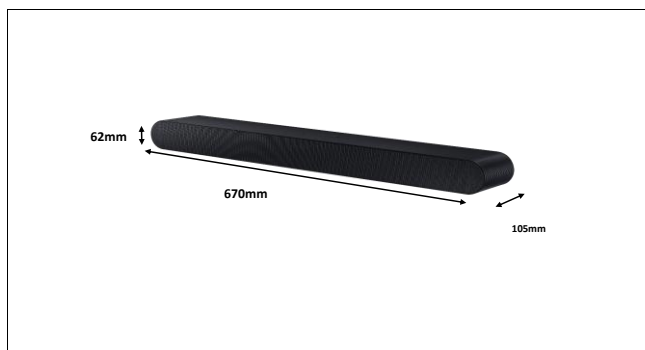

Connectiques

HDMI	Oui (Inclus)
Nombre de port HDMI (Entrée/Sortie)	0/1
Version de la prise HDMI	#N/A
HDMI-CEC	Oui
ARC (Audio Return Channel)	Oui
USB	No(Only for Service)
Version du port USB	No(Only for Service)
Entrée Optique	1
Entrée Audio analogique (Jack)	Non

Consommation Electrique

Consommation en veille (W)	0,5W
Consommation en marche (W)	31

Spécifications techniques et logistiques

Dimension de la barre de son (L*H*P) en mm	670.0 x 62.0 x 105.0
Dimension du carton (L*H*P) en mm	908 x 125 x 158
Poids de la barre de son (kg)	2.7
Poids du caisson de basse (kg)	Non
Poids du carton (kg)	4.1

Connectivité

Bluetooth	Oui
Version Bluetooth	4.2
Bluetooth Multi Connection	Non
Connexion TV sans fil (BT)	Oui
4K Pass-Through	Non
HDR	Non
ARC (Audio Return Channel)	Oui
Allumage Automatique (BT)	Oui
Télécommande unique	Oui
AirPlay 2	Oui
Chromecast	Oui
Works with Alexa	Oui
Wifi	Oui

Caractéristiques sonores

Dolby Digital	Dolby Digital Plus
DTS Digital Surround	DTS 5.1ch
DTS Virtual:X	Oui (5.0ch)
Surround Sound Expansion	Non
Nombre de pré-réglages sonores (DSP)	5
Mode Sonore Intelligent	Adaptive
Mode Gaming	Game Pro
Technologie Acoustic Beam	Non
Dolby Atmos	Oui (5.0ch)

Accessoires

Câble Optique	Non
Accroche murale incluse	Oui
Télécommande	Oui
Compatibilité enceintes arrière sans fil	SWA-9200S, SWA-9100S

Informations Produit

Origine	Vietnam
Couleur	Noir
Référence produit	HW-S60B/ZF
Code EAN	8806094233377

N° Service Consommateur 01 48 63 00 00 www.samsung.fr

Visuels non contractuels
R.C.S. BOBIGNY 8 334 367 497 - Fiches produit provisoire. Les informations contenues sur cette fiche sont données à titre purement indicatif et sont sujettes à modifications sans préavis - 2022

SAMSUNG