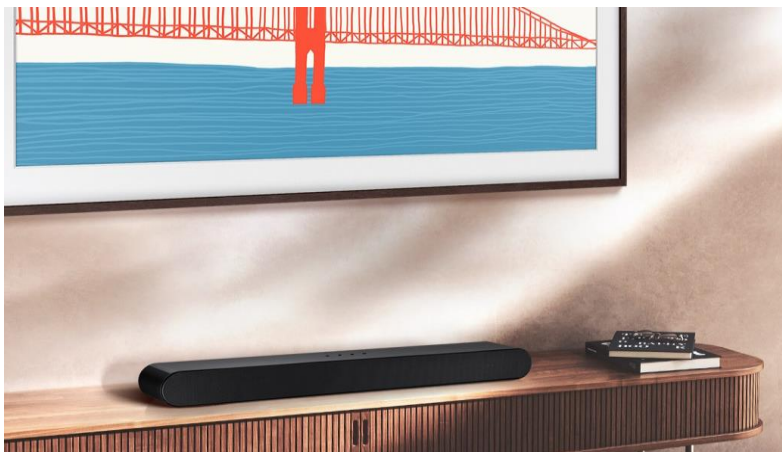

La barre de son S60B, avec caisson de basse intégré, offre un son précis et réaliste pour les films et la musique. Compatible Dolby Atmos, vivez une expérience encore plus immersive. Son haut-parleur central permet une excellente restitution des dialogues.

Son haut-parleur central permet une excellente restitution des dialogues.

Connectée et élégante

Connectez facilement la barre de son S60B à votre téléviseur en Wifi ou en Bluetooth, sans câble apparent.

Innovation Dolby Atmos sans fil

L'immersion Dolby Atmos disponible pour la première fois sans fil. Connectez votre barre de son à votre TV Samsung en Wifi pour profiter de la technologie Atmos, sans câble encombrants.

Accroche murale incluse

Fixez facilement votre barre de son au mur grâce à l'accroche murale incluse.

Adaptive Sound

Son optimisé pour chaque scène. Votre barre de son analyse le signal de fréquence de votre contenu de façon automatique afin d'optimiser l'effet sonore scène par scène et vous offrir une expérience sonore inédite.