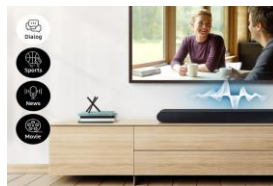

Adaptive Sound

Son optimisé pour chaque scène. Votre barre de son analyse le signal de fréquence de votre contenu de façon automatique afin d'optimiser l'effet sonore scène par scène et vous offrir une expérience sonore inédite.