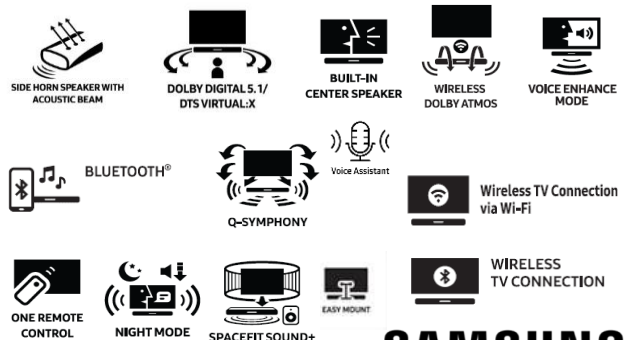

Un son immersif, associé à un design élégant

1 Samsung N°1 des ventes de Barres de son en France
Données Source IFRS de mars 2017 - Phonosources Consulting

Un son immersif

La gamme S-Series s'impose comme une solution autonome très complète.

La barre de son S60B, avec caisson de basse intégré, offre un son précis et réaliste pour les films et la musique. Compatible Dolby Atmos, vivez une expérience encore plus immersive. Son haut-parleur central permet une excellente restitution des dialogues.

Son haut-parleur central permet une excellente restitution des dialogues.

Connectée et élégante

Connectez facilement la barre de son S60B à votre téléviseur en Wifi ou en Bluetooth, sans câble apparent.

Pensée pour tous vos divertissements, partagez instantanément vos musiques favorites grâce à Chromecast ou AirPlay 2.

Et pour une intégration parfaite, elle revêt un tissu acoustique premium pour un design élégant et premium.

SAMSUNG