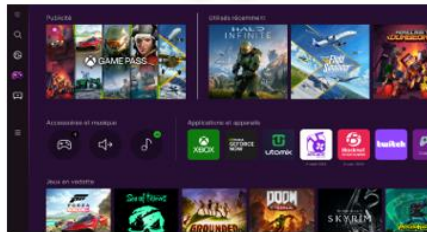

Gaming Hub

La plateforme qui regroupe tous vos jeux et services de Cloud Gaming au même endroit