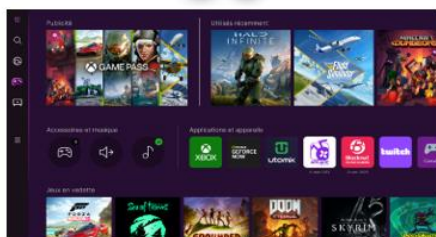

Gaming Hub

La plateforme qui regroupe tous vos jeux et services de Cloud Gaming au même endroit