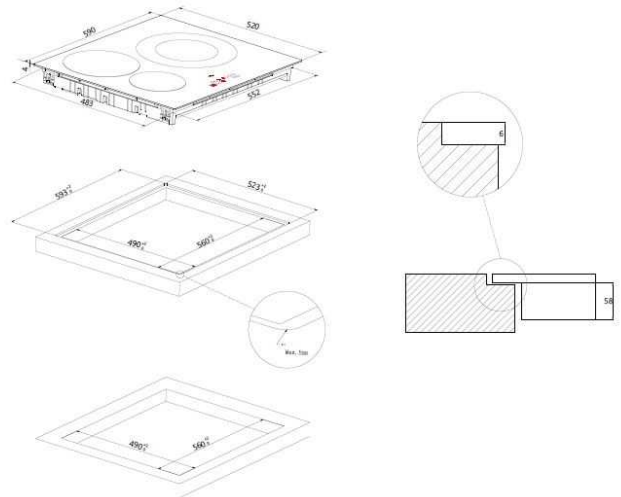

PLAQUE INDUCTION

Photo non contractuelle

- Type de commandes : Individuelles
- Emplacement des commandes : Frontal
- Puissance totale (W) : 7200
- Taille du grand foyer (cm) : 18/28
- Nombre de boosters : 3
- Booster Max : 3600 W
- Minuteur : oui
- Niveaux de cuisson : 9
- Collection : Origine
- Couleur : Noir

ZONE DE CUISSON

Nb de foyers induction :	3
Dimension AVG (cm) :	16
Puissance AVG (W) :	1400/1500
Dimension ARG (cm) :	21
Puissance ARG (W) :	2400/2600
Dimension AVD (cm) :	18/28
Puissance AVD (W) :	3000/3600

VALEURS DE RACCORDEMENT

Fréquence (Hz) :	50
Longueur du câble d'alimentation (cm) :	120
Prise fournie :	non
Câble fourni :	oui
Voltage (V) :	220-240
Dim. du produit (cm) :	59 x 52 x 6,2
Dim. emballé (cm) :	69 x 64,5 x 11,5
Poids net/ brut (Kg) :	12/13

DIMENSIONS

Encastrement (cm) :	56 x 49
---------------------	---------

Spécification technique

Article :	33803054
Origine :	CHINE
Code douanier :	85166050
Code EAN	8059019040929