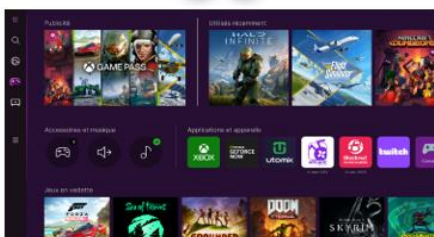

Gaming Hub

La plateforme qui regroupe tous vos jeux et services de Cloud Gaming au même endroit