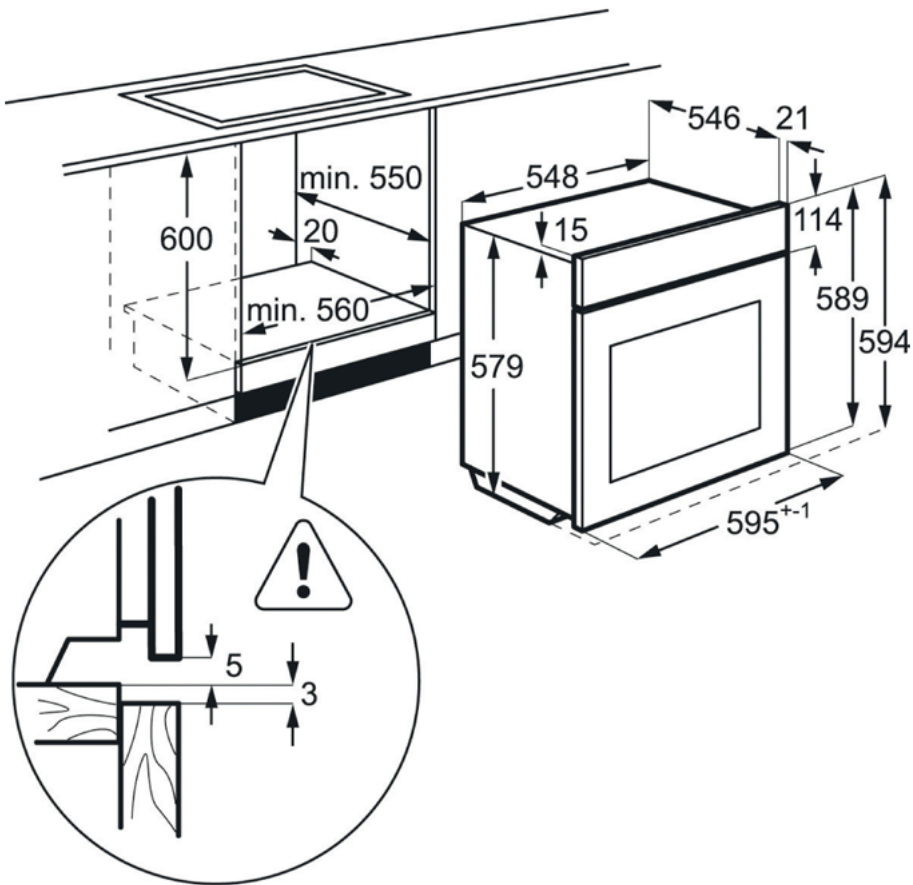

BPE742320M Four

PSGBOV170D363002