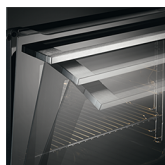

SoftMotion, une fermeture douce assistée

Grâce au système SoftMotion, la porte se ferme toute seule dans un mouvement lent et silencieux jusqu'au dernier centimètre

Autres bénéfices

- Utilisez la sonde de cuisson pour obtenir des résultats parfaits à tous les coups
- Un grand affichage LCD garantit une perfection gastronomique à chaque utilisation de la fonction Cuisson assistée
- Porte froide pour plus de sécurité

Caractéristiques

- Four encastrable
- Fermeture douce assistée "SoftMotion"
- Multifonction chaleur tournante
- résistance annulaire incluse
- Pyrolyse
- Programmateur électronique textes et pictos
- Commandes sensibles
- Indication des modes de cuisson sérigraphiés sur intérieur de porte
- Préconisation de température
- Indicateur de montée en température
- Préconisation de Pyrolyse
- 3 cycles pyrolyse pré-programmés
- 90 recettes automatiques
- 20 recettes mémorisables
- Sonde de cuisson intégrée - accès en façade
- Porte froide (4 verres dont 2 irisés), verres et porte démontables sans outils
- Rail télescopique sur 1 niveau
- Fonction préchauffage rapide
- Températures: 30°C - 300°C
- Type de plats: 1 plat multi-usages, 1 lèche-frite en émail gris
- Nombre de grille: 1 grille support de plat
- Eclairage: double, halogène coté, halogène haut / 65 W

Spécifications techniques

- Indice d'efficacité énergétique (EEI) : 81.2
- Classe d'efficacité énergétique* : A+
- Conso classe énergétique CN (kWh) : 0.99
- Conso classe énergétique MF (kWh) : 0.69
- Nombre de cavités : 1
- Source de chaleur du four : Électricité
- Volume utile cavité (L) : 71
- Couleur : Inox anti-trace
- Puissance électrique totale maximum (W) : 3500
- Puissance du gril (W) : 2300
- Conso pyro 1 (Wh) : 7800 / 180 mn
- Conso pyro 2 (Wh) : 3900 / 90 mn
- Conso pyro 3 (Wh) : 2600 / 60 mn
- Longueur de câble (m) : 1.5
- Dimensions HxLxP (mm) : 594x595x567
- Dimensions d'encastrement HxLxP (mm) : 590x560x550
- Dimensions emballées HxLxP (mm) : 670x635x670
- Poids brut/net (kg) : 42 / 41
- Fabriqué en : Allemagne
- Code EAN : 7332543530465

Description produit

AEG944 187 944