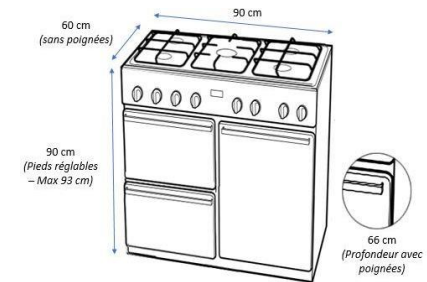

Type de porte intérieure	Plein verre (amovible)
Nombre de vitres	3
Type d'ouverture de la porte	Ouverture latérale - gauche
Type de four	Multifonction
Nombre de fonctions	8 Fonctions
Type de Gril	Electrique
Parois catalytiques latérale:	Oui
Eclairage intérieur	1 Lampe ronde (arrière)
Gradins amovibles	5
Rails télescopiques	1 Niveau
Chaleur pulsée - Cuisson 3:	Oui
Classe énergétique	A
Volume (L)	60

Caractéristiques - Cavité 4

Type d'ouverture de porte	Ouverture latérale - droit
Type de porte intérieure	Plein verre (amovible)
Nombre de vitres	3
Type de four	Chaleur tournante - Sans Gril
Nombre de fonctions	1 Fonction
Parois catalytiques latérale:	Oui
Eclairage intérieur	1 Lampe ronde (arrière)
Gradins amovibles	9 niveaux
Classe énergétique	A
Volume (L)	79

ACCESSOIRES

Lèchefrite standard	2
Lèchefrite pour gradins	1
Grille pour gradins amovibl	4

PERFORMANCES

Puissance totale de gaz	12000 watts [joules / seconde]
Puissance totale électrique	5600 watts [joules / seconde]
Conso convection Naturelle	0.92
Conso.énergie (conv. forcé)	0.76

DIMENSIONS

Profondeur avec emballage	70.0
Largeur avec emballage (cr)	96.0
Hauteur avec emballage (cr)	107.0
Poids avec emballage (kg)	119.50
Profondeur sans emballage	60.0
Largeur sans emballage (cr)	90.0
Hauteur sans emballage (cr)	90.0
Poids sans emballage (kg)	104.20

DETAILS TECHNIQUES

Tension (V)	220-240
Fréquence (Hz)	50-60
Câble fourni	Standard