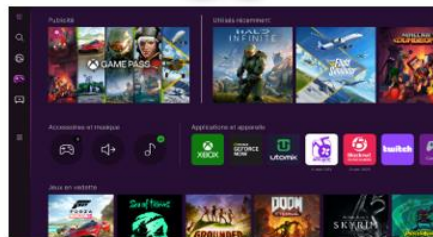

Gaming Hub

La plateforme qui regroupe tous vos jeux et services de Cloud Gaming au même endroit