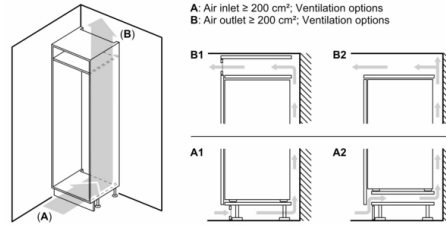

**Série 2, Réfrigérateur intégrable, 122.5 x 56 cm, sliding hinge
KIR415SE0**

Mesures en mm

Mesures en mm