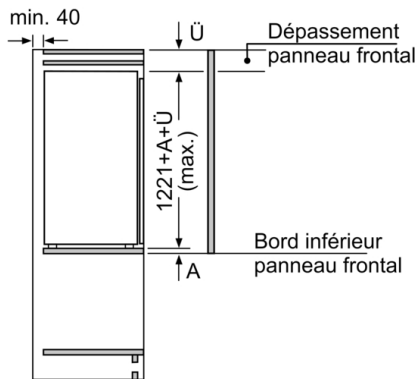

**Série 2, Réfrigérateur intégrable, 122.5 x 56 cm, sliding hinge
KIR415SE0**

Mesures en mm

Mesures en mm