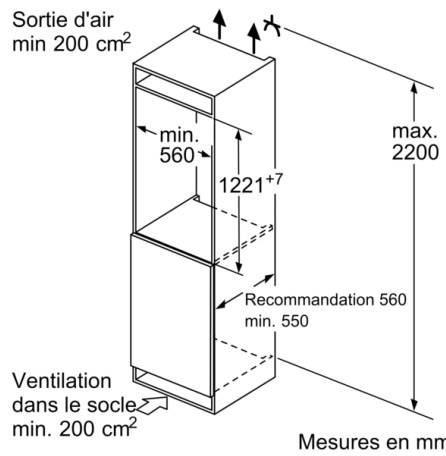

**Série 2, Réfrigérateur intégrable, 122.5 x 56 cm, sliding hinge
KIR415SE0**

Mesures en mm

Mesures en mm