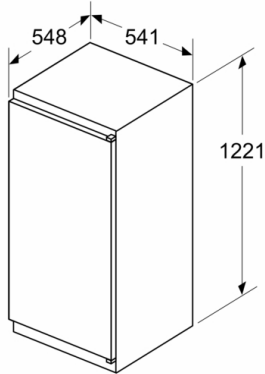

**Série 2, Réfrigérateur intégrable, 122.5 x 56 cm, sliding hinge
KIR415SE0**

Mesures en mm

Mesures en mm