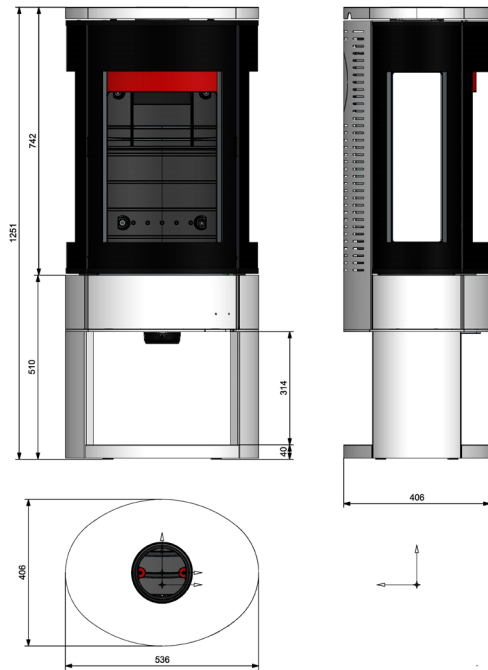

ROSNAY

Poêle à Bois 7 kW

GODIN

Poêle à bois ovale 3 vitres pour offrir une vue panoramique et admirer la danse des flammes

Réf. 411106

Habillage en acier peint
Coloris : noir - peinture haute température

Référence	Poids	Puissance nominale Totale	Taux de CO	Rendement	Taille des bûches	Classe énergétique	Options
ROSNAY	175Kg	7 kW	0,07 %	76,7 %	33 cm	A	Protection murale en acier peint

Les Principaux Avantages :

- ✓ **3 Vitres** latérales
- ✓ **Corps de chauffe en fonte**
- ✓ **Classe énergétique A**
- ✓ **Maîtrise de la combustion** grâce à :
 - une étanchéité optimale couplée à un système de doubles parois qui assurent un contrôle précis des arrivées d'air.
 - un système de canaux qui répartit et réchauffe l'air avant son arrivée dans la chambre de combustion ce qui induit un impact réduit sur l'environnement.
- ✓ **Combustion Haute Performance :**
 - moins de cendres, avec un cendrier accessible même quand l'appareil est en fonctionnement
 - moins de résidus de combustion
 - faible consommation de bois
 - réglage instantané de la combustion selon les besoins
- ✓ **Fabrication française**
- ✓ **Flamme verte 7 étoiles :** rendement énergétique d'au minimum 75% et émission des polluants maîtrisée (< 0,15 % d'émissions de CO)
- ✓ **Eligible au crédit d'impôt** (suivant conditions gouvernementales)
- ✓ **Poêle à bois étanche** pour un confort thermique, idéal pour les constructions basse consommation (BBC) ou RT 2012.
- ✓ **Pied bûcher** pour stocker vos bûches ou agrémenter votre décoration selon vos envies