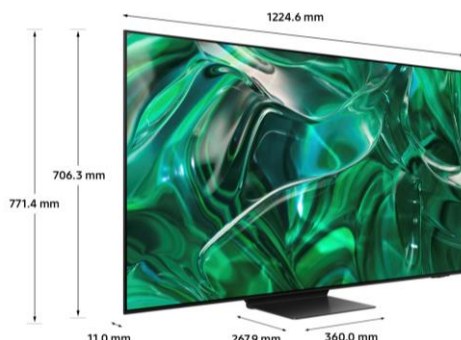

Design / Intégration	
Finesse du cadre	4 bords fins
Finesse de l'écran	Design ultra fin (10mm)
Couleur du cadre	TITAN BLACK
Type de pied	SLIM OC STAND
Couleur du pied	TITAN BLACK
Boîtier déporté One Connect	One Connect (4K 2023)

Diffusion	
Digital Broadcasting	DVB-T2CS2 x 2
Tuner analogique	Oui
Fonction double Tuner	Oui
CI+ (Common Interface)	CI+(1.4)

Audio	
Dolby Atmos	Oui
OTS (Object Tracking Sound)	OTS+
Q-Symphony 2.0	Oui
Puissance sonore (RMS)	70W
Canaux	4.2.2CH
Woofer intégré (basses)	Oui
Bluetooth Audio	Oui
AVA (Active Voice Amplifier)	Oui
Adaptive Sound	Son adaptatif +
2 connexions Bluetooth simultanées	Oui

Accessoires	
Télécommande universelle solaire	TM2360E
Compatible VESA	400 x 300
Profondeur du filetage (mm)	5-6
Taille de la vis	M8

Connectiques	
HDMI (Nombre de ports)	4
HDMI (Taux de rafraîchissement)	4K 144Hz (pour HDMI 1/2/3/4)
eARC	Oui
Anynet+ (HDMI-CEC)	Oui
USB (Nombre de ports)	3
USB-C	1
Ethernet (LAN)	Oui
Digital Audio Out (Optical)	1
Antenne TNT / Cable	Oui
Antenne Satellite	Oui

Gaming	
Mode jeu auto (ALLM)	Oui
Game Motion Plus	Oui
Super Ultra Wide Game View	Oui
Barre de jeu 3.0	Oui
Mini Map Zoom	Oui
FreeSync	FreeSync Premium Pro
Gaming Hub	Oui

Autres fonctionnalités	
Allumage instantané	Oui
Accessibilité	Oui
Recherche automatique des chaînes	Oui
Gestion des sous titres	Oui
ConnectShare™ (HDD)	Oui
ConnectShare™ (USB 2.0)	Oui
Guide des programmes EPG	Oui
Enregistrement (PVR)	Oui
Incrustation d'image	Oui
Dépannage à distance	Oui
IPv6 Support	Oui

Consommation	
Alimentation	AC220-240V 50/60Hz
Disponibilité des pièces détachées	7 ans
Garantie 10 ans anti marquage	Non
Indice de réparabilité	8
Consommation électrique (veille) (W)	0.5
Consommation électrique 1000hrs (kWh)	84
Classe énergétique	G
Mode éco	Oui

Spécifications techniques et logistiques	
Dimensions sans le pied (LxHxP)(mm)	1224.6 x 706.3 x 11.0
Dimensions avec le pied (LxHxP)(mm)	1224.6 x 771.4 x 267.9
Dimensions du carton (LxHxP)(mm)	1432 x 818 x 165
Dimension du pied	360.0 x 267.9
Poids de l'écran sans le pied (kg)	13.8
Poids de l'écran avec le pied (kg)	23.9
Poids du carton (kg)	33.1
Code EAN	8806094949100