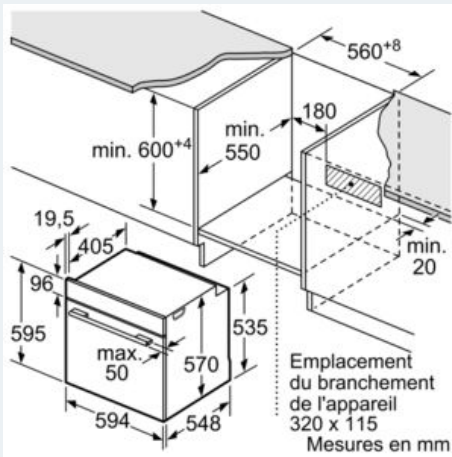

##### Données techniques

Couleur de la façade : Blanc  
 Design : Intégrable  
 Système de nettoyage intégré : Pyrolyse  
 Niche d'encastrement (mm) : 585 x 560 x 550  
 Dimensions du produit (mm) : 595 x 594 x 548  
 Dimensions du produit emballé (mm) : 675 x 660 x 690  
 Matériau du bandeau : Verre  
 Matériau de la porte : Verre  
 Poids net (kg) : 42,0  
 Volume utile du four : 71  
 Mode de cuisson : Chaleur tournante, Convection naturelle, Gril air pulsé, Gril grande surface, Heißluft sanft  
 Matériau de la cavité : Other  
 Contrôle de température : Pas de réglage de la température  
 Nombre de lampe(s) : 1  
 Certificats de conformité : CE, VDE  
 Longueur du cordon électrique (cm) : 120  
 Code EAN : 4242003799369  
 Number of cavities (2010/30/EC) : 1  
 Classe énergétique - NOUVEAU (2010/30/CE) : A  
 Energy consumption per cycle conventional (2010/30/EC) : 0,99  
 Energy consumption per cycle forced air convection (2010/30/EC) : 0,81  
 Indice de classe énergétique - NOUVEAU (2010/30/CE) : 95,3  
 Puissance maximum de raccordement électrique (W) : 3600  
 Intensité (A) : 16  
 Tension (V) : 220-240  
 Fréquence (Hz) : 50; 60  
 Type de prise : Fiche cont.terre/Gard.fil ter.

**Informations techniques :**

- Classe d'efficacité énergétique: A
- Câble de raccordement : 120 cm
- Puissance totale de raccordement : 3.6 kW
- Tension nominale : 220 - 240 V

**Accessoires :**

- 1 x grille, 1 x lèche-frite pour pyrolyse

**iQ300**  
**HB573ABV0 Blanc**  
**Four encastrable**

Cotes

Montage avec une table de cuisson.