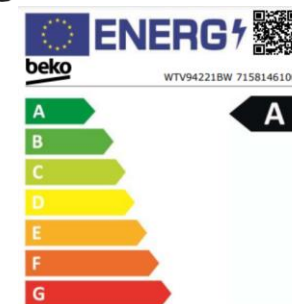

FONCTIONS

Fin différée	0-19h
Option 1	Prélavage
Option 2	Rapide
Option 3	Rinçage plus
Option 1 bis (3 sec)	Nettoyage tambour avec Vapeur
Option 2 bis (3 sec)	Sécurité enfant
Option 3 bis (3 sec)	Anti-froissage
Ajout de linge en cours de cycle	Oui
Vapeur	SteamCure
Sécurité enfant	Oui

DESIGN

Design	BX2
Couleur du produit	Blanc
Couleur du hublot	Noir laqué
Couleur de l'écran (ou des voyants)	Rouge
Angle d'ouverture de la porte (°)	170
Nombre de pieds réglables	4

INFORMATIONS TECHNIQUES

Tension (V)	230
Fréquence (Hz)	50
Type de prise	Européenne
Puissance totale (W)	2200

DIMENSIONS & LOGISTIQUE

Profondeur sans emballage (cm)	64
Largeur sans emballage (cm)	60
Hauteur avec emballage (cm)	88
Poids sans emballage (kg)	71
Hauteur sans emballage (cm)	84
Largeur avec emballage (cm)	65
Profondeur avec emballage (cm)	65
Poids avec emballage (kg)	72
Nomenclature	84501190
Livraison en 40	108
Livraison en 40 ForkLift	108
Livraison en 40 HC ForkLift	159

RESPECT DE L'ENVIRONNEMENT

Indice de réparabilité	8,2
Cuve composée de plastique recyclé	Oui

49 kWh / 100

Beko s'engage à conserver toutes les pièces détachées de cet appareil pendant 12 ans à compter de la date d'achat. BEKO France – Visuels non contractuels, informations sujettes à modifications. 03/08/2023 - V2

Suivez notre actualité sur le site [beko.fr](https://www.beko.fr) et sur