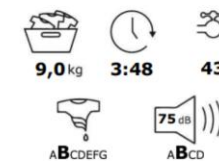

WTV94221BW

Lave-linge Frontal | 9.0 kg | 1400 trs/min | A | 15 programmes

INFORMATIONS

Référence	WTV94221BW
Séries	b300
Famille de produit	Lave-linge Frontal
Code SAP	7158146100
Origine de fabrication	Turquie
Code EAN	8690842603204
Marque	Beko

PERFORMANCES

Niv. Sonore Essorage dB(A)	75
Capacité max. (kg)	9
Vitesse d'essorage max. (tr/min)	1400
Classe d'efficacité énergétique	A
Cons. d'énergie pour 100 cycles (kwh)	49
Cons. d'énergie/an Cycle Eco 40-60	0,951 kWh
Cons. d'eau par Cycle (litres)	43
Cons. d'eau/an Cycle Eco 40-60	60 litres
Durée cycle de référence (h:min)	03:48
Classe d'essorage	B
Classe de perception sonore	B

CARACTÉRISTIQUES

Type de moteur	Moteur à induction
Parois latérales	Anti-vibrations
Commande électronique	Oui
Matière de la cuve	Polypropylène
Matière du tambour	Inox
Type de tambour	A alvéoles Aquawave
Volume du tambour (L)	64
Sécurité anti-débordement	Oui
Capacité variable automatique	Oui
Vitesse d'essorage variable	Oui
Anti-balourd	Oui
Indicateur arrivée d'eau fermée	Oui
Affichage du temps restant	Oui
Hauteur du branchement d'eau (cm)	40-100
Suivi des programmes en façade	Oui
Type d'afficheur	Afficheur Digital

PROGRAMMES

Nombre de programmes	15
Programme 1	Coton
Programme 2	Eco 40-60
Programme 3	Synthétique
Programme 4	Express 14'
Programme 5	Mix
Programme 6	Laine/Lavage Main
Programme 7	Délicat
Programme 8	Essorage + Vidange
Programme 9	Rinçage
Programme 10	Textiles foncés/Jeans
Programme 11	Sport/Thermique
Programme 12	Expert Taches
Programme 13	Hygiène+ avec Vapeur
Programme 14	Sous-Vêtements avec Vapeur
Programme 15	Chemise avec Vapeur

FONCTIONS