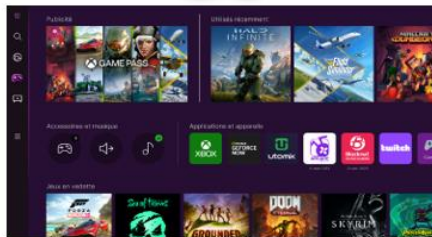

Gaming Hub

La plateforme qui regroupe tous vos jeux et services de Cloud Gaming au même endroit