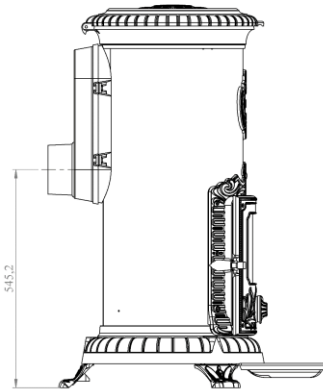

Petit Godin

Poêle à bois 7,5kW

GODIN

Réf 310107 : PETIT GODIN

GAMME BOIS

Caractéristiques:

- Puissance: 7,5kW
- Bûche 50cm
- Rendement : 78%
- Co : 0,1%
- Particules : 38mg/Nm3
- Cov : 74mg/Nm3
- Nox : 101mg/Nm3
- Niveau : A
- EEI : 92
- Indice I' : 0,5
- Rendement saisonnier 68%
- NF EN 13240
- Poids : 110kg
- Arrivée d'air : NA
- Sortie : arrière Ø 125mm