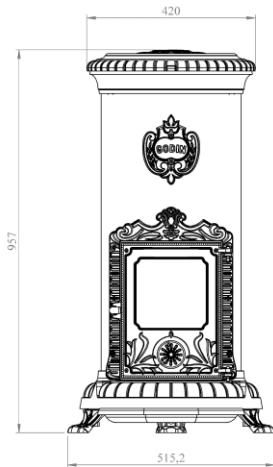

Petit Godin

Poêle à bois 7,5kW

GODIN

Réf 310107 : PETIT GODIN

GAMME BOIS

Caractéristiques:

- Puissance: 7,5kW
- Bûche 50cm
- Rendement : 78%
- Co : 0,1%
- Particules : 38mg/Nm3
- Cov : 74mg/Nm3
- Nox : 101mg/Nm3
- Niveau : A
- EEI : 92
- Indice I' : 0,5
- Rendement saisonnier 68%
- NF EN 13240
- Poids : 110kg
- Arrivée d'air : NA
- Sortie : arrière Ø 125mm

Avantages:

- Combustion haute performance
- Intérieur fonte/réfractaire
- Fabrication Française
- Double combustion
- Flamme verte 7*
- Ecodesign
- Design intemporel
- Fonte émaillée
- Sortie 125mm

Coloris peinture émaillée