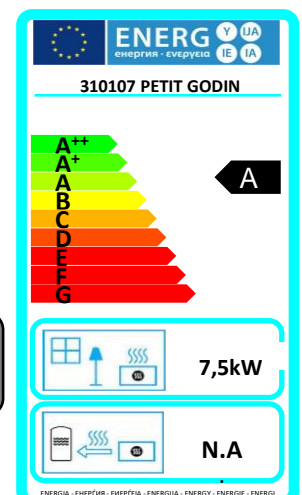

Avantages:

- Combustion haute performance
- Intérieur fonte/réfractaire
- Fabrication Française
- Double combustion
- Flamme verte 7*
- Ecodesign
- Design intemporel
- Fonte émaillée
- Sortie 125mm

Coloris peinture émaillée

Vert Atoll

Sahara

Gris