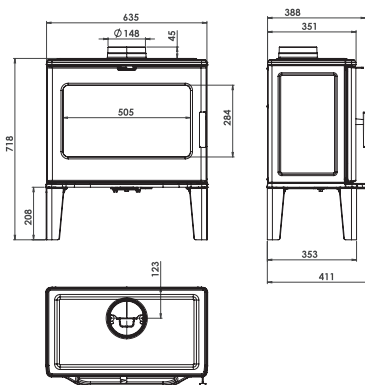

ecoDESIGN Ready!

⊙	CO	NOx	OGC	☆☆
Rendement	Émissions	Émissions	Émissions	Particules
77 %	0,08 %	112 mg	66 mg	14 mg

%*	Puissance CE/Máx.	9/11,5 kW
🕒	Sortie de fumée	Ø 150 mm
🪵	Bûches	50 cm
📦	Volumen chauffable	200 m³
🏠	Zone chauffée	80 m²
⚖️	Poids	120 kg

NOS MATÉRIAUX	 
INNOVATION TECHNOLOGIQUES	   

 Hors tout
Foyer

635 x 765 x 395 mm
550 x 230 x 230 mm

Dimensions: (Largeur x hauteur x profondeur) mm