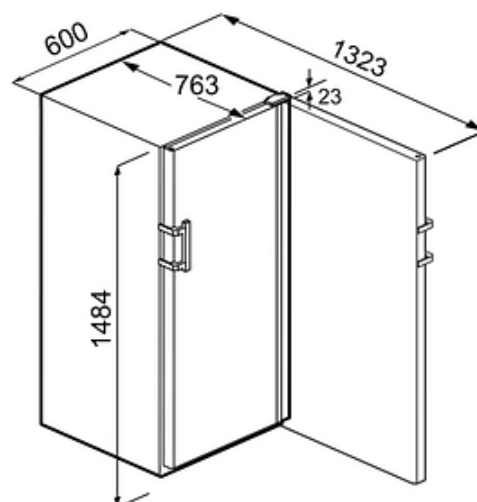

Données techniques

Classe énergétique	
Consommation (kWh/24h)	0.219
Consommation	80 kwh/an
Vol. utile total	322 L
Vol. utile cave à vin	322 L
Niveau sonore	38 dB(A)
Classe niveau sonore	C
Classe climatique	SN-T
Connectivité	Oui

Commandes

- Régulation électronique de la température : 5 - 20 °C
- Régulation de la température : Ecran tactile digital en façade
- Nombre de circuits de froid : 1
- Mode Sabbat : Oui
- Touche ON/OFF : Oui

Cave à vin

- Capacité bouteilles Bordeaux (0,75 L) : 166
- Eclairage cave à vin : Oui
- Filtre à charbon cave à vin : Oui
- Nombre de clayettes cave à vin : 4
- Nombre de zones de température : 1
- Type de clayettes cave à vin : Bois
- Type de froid cave à vin : Brassé Humide

Sécurité

- Alarme de remontée de température cave à vin : Visuelle et sonore
- Alarme porte ouverte cave à vin : Visuelle et sonore
- Sécurité enfants : Oui
- Pack sécurité hiver : Non

Design

- Esthétique : HardLine
- Finition côtés : Noir
- Finition porte/couvercle : Noir
- Poignée : Poignée fixe noire

Equipements

- Porte réversible : Oui
- Pieds réglables : Avant
- Roulettes de transport : Oui
- Joint de porte amovible : Oui
- Serrure : En accessoire

Installation

- Type d'installation : Pose libre
- Ouverture 90° sans débord : Non
- Enchassable : Oui

Informations générales

- Disponibilité des pièces détachées fonctionnelles : 15 ans à compter de la date d'achat

Dimensions et logistiques

- EAN : 9005382254295
- Origine : Autriche
- Hauteur : 148.4 cm
- Largeur : 59.7 cm
- Profondeur : 76.3 cm
- Hauteur emballage : 1542 mm
- Largeur emballage : 615 mm
- Profondeur emballage : 850 mm
- Poids brut (kg) : 64
- Poids net (kg) : 58
- Triman recyclage : Nos emballages peuvent faire l'objet d'une consigne de tri