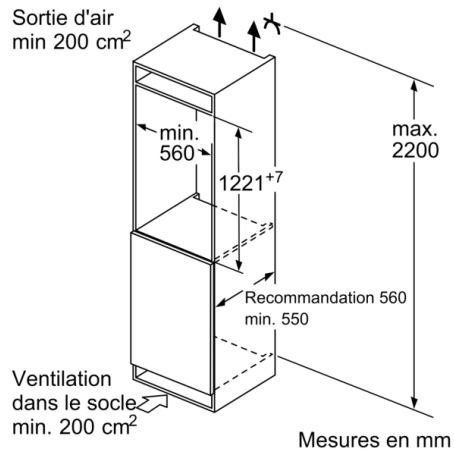

INFORMATIONS TECHNIQUES

- Dimensions (H x L x P) : 122.1 x 54.1 x 54.8 cm
- Classe climatique : SN-ST
- Niveau sonore : 35 DB, classe d'efficacité sonore : B
- Charnières à droite, réversibles

Accessoires

- bac à glaçons
- Casiers à oeufs

**Série 2, Réfrigérateur intégrable avec
compartiment congélation, 122.5 x 56 cm,
sliding hinge
KIL42NSE0**

Mesures en mm

Sortie d'air
min 200 cm²

Mesures en mm

Mesures en mm