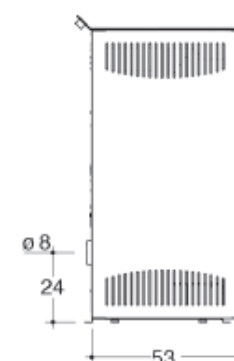

- **Garantie 2 ans**
2 years warranty

Foyer intérieur / Combustion chamber	Acier / Steel
Capacité de trémie / Hopper capacity	15 Kg
Sortie fumées / Flue exit	Arrière / Back
Ø Buse / Flue diameter	80 mm
Puissance optimale / Optimal power	8 kW
Rendement / Efficiency	88,7-92,3 %
Post-combustion	Non / No
Raccordable / Air inlet	Non / No
Étanche / Air-tight	Non / No
Surface de chauffe / Heating area	30-100 m²

*** Zone 1**
Débouché 40 cm au dessus du faitage