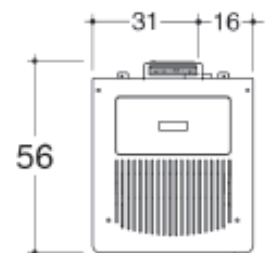

- **Garantie 2 ans**
2 years warranty

Foyer intérieur / Combustion chamber	Acier / Steel
Capacité de trémie / Hopper capacity	15 Kg
Sortie fumées / Flue exit	Arrière / Back
Ø Buse / Flue diameter	80 mm
Puissance optimale / Optimal power	8 kW
Rendement / Efficiency	88,7-92,3 %
Post-combustion	Non / No
Raccordable / Air inlet	Non / No
Étanche / Air-tight	Non / No
Surface de chauffe / Heating area	30-100 m²