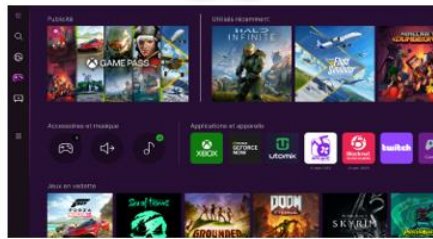

Gaming Hub

La plateforme qui regroupe tous vos jeux et services de Cloud Gaming au même endroit