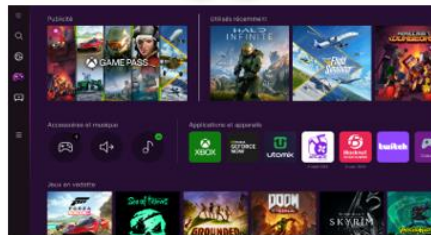

Gaming Hub

La plateforme qui regroupe tous vos jeux et services de Cloud Gaming au même endroit