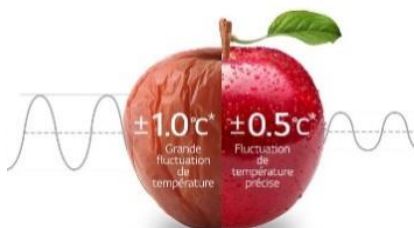

### Le froid uniforme 24 heures sur 24

Les fluctuations de température sont réduites à 0,5°C. Les aliments conservent ainsi leur **fraîcheur optimale** plus longtemps.\*