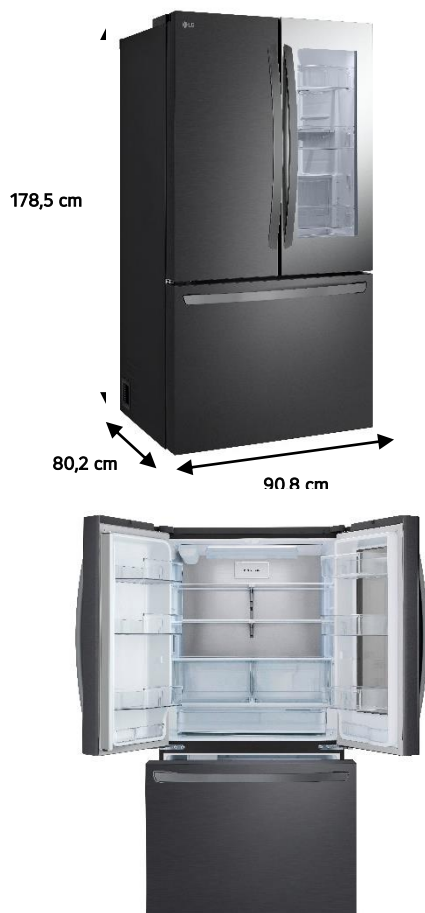

Réfrigérateur Multi-portes

# GMZ765SBHJ

InstaView™ miroir, Door Cooling™, grande capacité 750 litres, design portes plates

## Multi Air Flow™

# GMZ765SBHJ

Réfrigérateur Multi-portes 750L

Distributeur d'eau discret

Filter anti-odeur Pure N Fresh

CAPACITÉ	
Volume total	750L
Réfrigérateur	504L
Congélateur	246L

DESIGN	
InstaView™ Miroir	Oui
Couleur	Carbone
Poignées	À dépression
Revêtement Metal Fresh™	Oui
Interface digitale	Intérieure
Finitions clayettes	Blanches