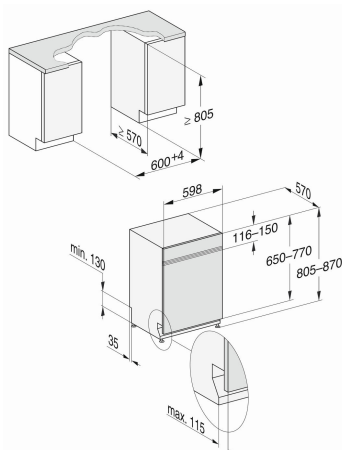

LAVE-VAISSELLE Intégrable 60 cm G 5310 SCi BB

Caractéristiques

Coloris Blanc Brillant

Bandeau de commande droit - LEDs ambre
Tiroir à couverts 3D MultiFlex - 14 couverts
Paniers FlexLine Comfort

Classe énergétique C
44 dB(A)

5 programmes (ECO 50°C, Automatic 45-65°C, Intensif 75°, Fragile 45°C, QuickPowerWash 65°C)

Séchage AutoOpen avec ouverture de porte automatique
SensorDry
Options de lavage : Express
Extra Clean et Extra Dry
Supports FlexCare
Départ différé avec affichage du temps restant
Fermeture de porte ComfortClose

Conso d'énergie pour 100 cycles: 74 kWh
Conso d'eau pour un cycle Eco : 8,9 L (à partir de 6L en Auto)
Verrouillage Sécurité enfants, Raccordement eau chaude et eau froide, Aquasécurité: protection absolue contre les fuites d'eau

Durée de disponibilité des pièces détachées : 15 ans

Compatible avec toutes les plinthes basses (3,5cm et plus)

Informations Logistiques

Code EAN : 4002516617877
Code SAP: 12169690

Dim.nettes (HxLxP): 845 x 598 x 600 mm
Dim.brutes (HxLxP): 970 x 670 x 690 mm

Poids brut: 52,5 kg / Poids net: 43,7 kg

Lieu de fabrication : République Tchèque
Code douanier : 84221100
Alimentation électrique : 230V - 50 Hz

Disponible

Bandeau de commande

Les avantages Miele

Avec le programme QuickPowerWash, obtenez les meilleurs résultats de nettoyage et de séchage (classe d'efficacité A) en 58 minutes seulement.

Flexibilité maximale avec le tiroir à couverts 3D MultiFlex breveté, réglable en hauteur et coulissant pour laisser de la place aux ustensiles volumineux et aux verres à vin, et qui permet désormais de placer de petits éléments tels que des tasses à café.

Fonction AutoOpen: la porte du lave-vaisselle s'ouvre automatiquement à la fin du programme de lavage, pour un séchage encore plus économique et efficace.