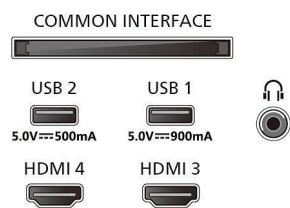

Téléviseur 4K Ambilight

Téléviseur AMBILIGHT 121 cm (48") Processeur P5 AI Perfect Picture Engine, Google TV™, Dolby Vision et Dolby Atmos

48OLED809/12

Caractéristiques

Ambilight

- Fonctions Ambilight: S'adapte à la couleur du mur, Éclairage tamisé, Mode jeu, Musique Ambilight, Réveil avec lever de soleil, AmbiSleep, Animation FTI Ambilight, compatible avec les enceintes domestiques sans fil Philips
- Version Ambilight: 3 côtés

Image/affichage

- Diagonale de l'écran (pouces): 48 pouces

- Diagonale de l'écran (cm): 121 cm
- Afficheur: OLED 4K Ultra HD
- Résolution d'écran: 3840 x 2160
- Fréquence de rafraîchissement natif: 120 Hz
- Processeur d'images: Moteur P5 AI Perfect Picture Engine
- Amélioration de l'image: Perfect Natural Motion, Micro Dimming Perfect, Dolby Vision, HLG (Hybrid Log Gamma), CalMAN Ready, Mode IMAX amélioré, HDR10+ Adaptive, Mode

réalisateur

Résolution d'entrée de l'écran

- Résolution - fréquence de rafraîchissement: 576p-50 Hz, 640 x 480 - 60 Hz, 720p - 50 Hz, 60 Hz, 1920 x 1080p - 24/25/30/50/60/100/120/144 Hz, 2560 x 1440 - 60/120/144 Hz, 3840 x 2160p - 24/25/30/50/60/100/120/144 Hz

Connections

Side