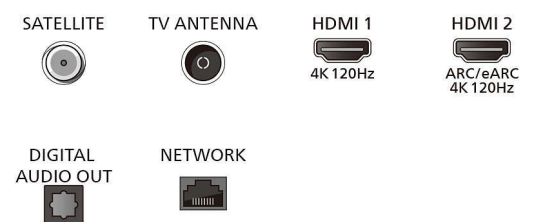

Image/affichage

- Diagonale de l'écran (pouces): 48 pouces

- Diagonale de l'écran (cm): 121 cm
- Afficheur: OLED 4K Ultra HD
- Résolution d'écran: 3840 x 2160
- Fréquence de rafraîchissement natif: 120 Hz
- Processeur d'images: Moteur P5 AI Perfect Picture Engine
- Amélioration de l'image: Perfect Natural Motion, Micro Dimming Perfect, Dolby Vision, HLG (Hybrid Log Gamma), CalMAN Ready, Mode IMAX amélioré, HDR10+ Adaptive, Mode

Connections

Side

Bottom

Téléviseur 4K Ambilight

Téléviseur AMBILIGHT 121 cm (48") Processeur P5 AI Perfect Picture Engine, Google TV™, Dolby Vision et Dolby Atmos

Caractéristiques

Tuner/réception/transmission