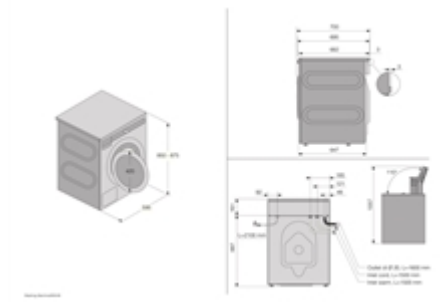

Classe d'efficacité énergétique	A
Efficacité d'essorage	B
Vitesse maximale d'essorage (tr/min.)	1400 rpm
Capacité coton (kg)	11,0 Kg
Consommation d'énergie en veille	0,3 W
Consommation d'énergie quand l'appareil est hors tension	0,3 W
Enchâssable	Non
Etiquette énergétique applicable	Oui
Label ECO	Non
Classe d'émission de bruit acoustique aérien (a) (phase d'essorage)	A
Émissions de bruit acoustique aérien en phase d'essorage (dB (A) re 1 pW)	72 dB re 1 pW
Vitesse d'essorage (tr / min) [Capacité nominale / demi-charge / charge quart]	4,4 g/kg
Efficacité de rinçage (g / kg)	51,7
Indice d'efficacité énergétique (IEE)	0,53 kWh/kg
Consommation d'énergie en kWh par cycle, basée sur le programme eco 40-60. La consommation d'énergie réelle dépendra de la façon dont l'appareil est utilisé.	52 l/cycle
Consommation d'eau en litre par cycle, basée sur le programme eco 40-60. La consommation réelle d'eau dépendra de la manière dont l'appareil est utilisé et de la dureté de l'eau.	1400 rpm
Teneur en humidité restante (%)	1400 rpm
Température maximale à l'intérieur du textile traité (° C)	1400 rpm
Durée du programme (h: min) [Capacité nominale / demi-charge / charge quart]	48 %
Consommation d'énergie en mode Arrêt (W)	48 %
Teneur en humidité restante (%) [Capacité nominale]	48 %
Température maximale à l'intérieur du textile traité (°C) [Demi-charge]	20 °C
Température maximale à l'intérieur du textile traité (°C) [Charge quart]	20 °C
Température maximale à l'intérieur du textile traité (°C) [Capacité nominale]	35 °C
Durée du programme (h:min) [Demi-charge]	162
Durée du programme (h:min) [Charge quart]	162
Durée du programme (h:min) [Capacité nominale]	206
Consommation d'énergie en démarrage différé	3,4 W

Les pièces détachées sont disponibles pendant 10 ans à partir de la dernière date de fabrication.