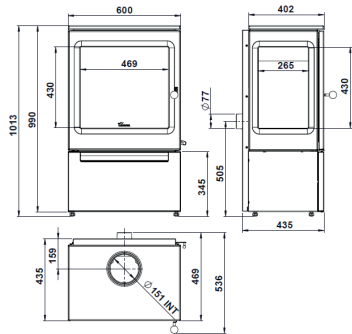

Garde

50
ANS AVEC TOI
LACUNZA

ecoDESIGN Ready!

⊙	CO	NOx	OGC	☆☆
Rendement	Émissions	Émissions	Émissions	Particules
78 %	0,08 %	95 mg	103 mg	38 mg

%*	Puissance CE/Máx.	10/13 kW
🕒	Sortie de fumée	Ø 150 mm
🪵	Bûches	50 cm
📦	Volumen chauffable	222 m³
🏠	Zone chauffée	89 m²
🏋️	Poids	152 kg

NOS MATÉRIAUX

INNOVATION TECHNOLOGIQUES

Hors tout
Foyer

600 x 1013 x 469 mm
510 x 265 x 240 mm

Dimensions: (Largeur x hauteur x profondeur) mm