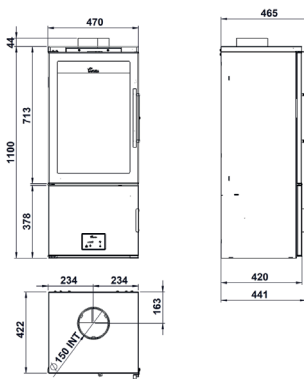

ecoDESIGN Ready!

⊙	CO	NOx	OGC	☆☆
Rendement	Émissions	Émissions	Émissions	Particules
83 %	0,05 %	125 mg	32 mg	29 mg

%*	Puissance CE/Máx.	13/17 kW
⌚	Sortie de fumée	∅ 150 mm
📦	Bûches	50 cm
📦	Volumen chauffable	289 m³
🏠	Zone chauffée	115 m²
⚖️	Poids	100 kg

NOS MATÉRIAUX

INNOVATION TECHNOLOGIQUES

Hors tout
Foyer

470 x 1100 x 465 mm
410 x 500 x 300 mm

Dimensions: (Largeur x hauteur x profondeur) mm