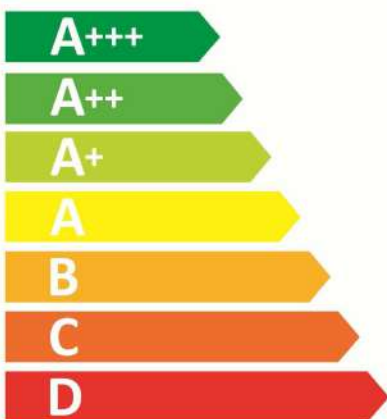

ENERG Y IJA
енергия · ενεργεια IE IA

LEISURE

CK90F324K

A

60 L

0.88 kwh/cycle*

0.83 kwh/cycle*

* цикъл . cyklus . portion . zyklus . Πρόγραμμα . ciclo . tsükkel . ohjelma . ciklus . ciklas . cikls . čiklu . cyclus . cykl . ciclu . program . cykel

65/2014

7757587607 / 285371042 / AA K

ENERG Y IJA
енергия · ενεργεια IE IA

LEISURE

CK90F324K

A

79 L

- kwh/cycle*