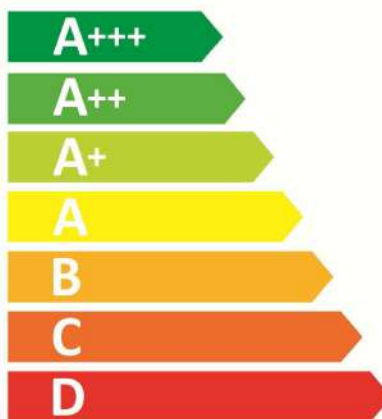

ENERG Y IJA
енергия · ενεργεια IE IA

LEISURE

CK90F324K

A

60 L

0.88 kwh/cycle*

0.83 kwh/cycle*

* цикъл . cyklus . portion . zyklus . Πρόγραμμα . ciclo . tsükkel . ohjelma . ciklus . ciklas . cikls . čiklu . cyclus . cykl . ciclu . program . cykel

65/2014

7757587607 / 285371042 / AA K

ENERG Y IJA
енергия · ενεργεια IE IA

LEISURE

CK90F324K

A

79 L

- kwh/cycle*

0.94 kwh/cycle*

* цикъл . cyklus . portion . zyklus . Πρόγραμμα . ciclo . tsükkel . ohjelma . ciklus . ciklas . cikls . čiklu . cyclus . cykl . ciclu . program . cykel

65/2014

7757587607 / 285371101 / AA K