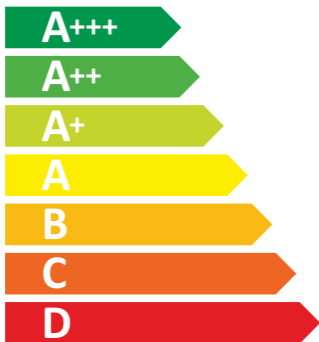

ENERG

енергия · ενέργεια

CANDY

FIDC X665/1

65 L

0.89 kWh/cycle*

0.67 kWh/cycle*

* цикл · cyklus · portion · zykus · πρόγραμμα · ciclo · tsükkel · ohjelma · ciklus
ciklas · cikls · čiklu · cyclus · cykl · ciclu · program · cykel