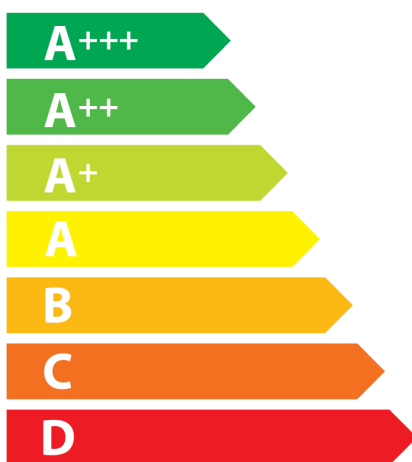

**ENERG**  
енергия · ενέργεια

Y IJA  
IE IA

Elica

H104XXI-003-008

**A**

**34**  
kWh/annum

ABCDEF G

-