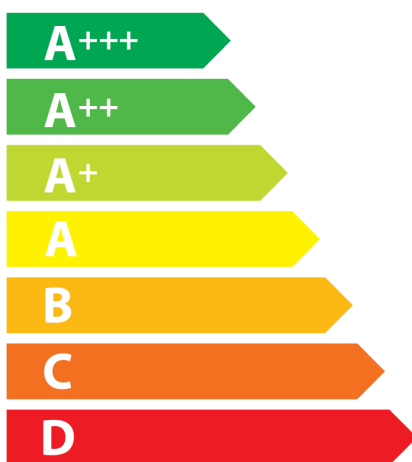

ENERG
енергия · ενέργεια

Y IJA
IE IA

Elica

H104XXI-003-008

A

34
kWh/annum

ABCDEF G

-