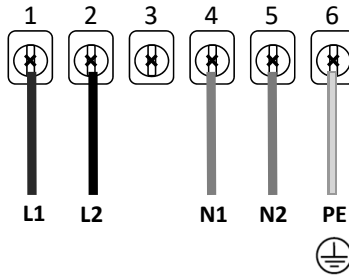

Cod...: 112.0711.909

Cod...: 112.0711.908

Cod...: 112.0711.905

Cod...: 112.0711.906

112.0711.854

112.0711.356

GALILEO STRIPES A830
GALILEO BOLD A830
GALILEO LINEAR A830

A

B

GALILEO SLIM A600

A

B

1

2

3

220V - 240V 1N ~

L	Black
L	Brown
N	Blue
N	Grey
⊕	Yellow / Green

380V - 415V 2N ~

L1	Brown
L2	Black
N	Blue
N	Grey
⊕	Yellow / Green

380V - 415V 2N ~

L1	Brown
L2	Black
N1	Blue
N2	Grey
⊕	Yellow / Green

4x

D

2x