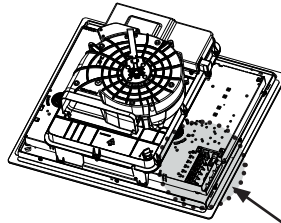

Cod...: 112.0711.909

Cod...: 112.0711.908

Cod...: 112.0711.905

Cod...: 112.0711.906

112.0711.854

112.0711.356

GALILEO STRIPES A830
GALILEO BOLD A830
GALILEO LINEAR A830

A

B

GALILEO SLIM A600

A

B

1

2

3

220V - 240V 1N ~

L	Black
L	Brown
N	Blue
N	Grey
⊕	Yellow / Green

380V - 415V 2N ~

L1	Brown
L2	Black
N	Blue
N	Grey
⊕	Yellow / Green

380V - 415V 2N ~

L1	Brown
L2	Black
N1	Blue
N2	Grey
⊕	Yellow / Green

4x

D

2x