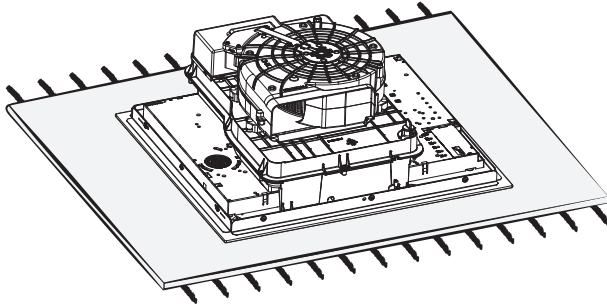

Cod...: 112.0711.909

Cod...: 112.0711.908

Cod...: 112.0711.905

Cod...: 112.0711.906

112.0711.854

112.0711.356

GALILEO STRIPES A830
GALILEO BOLD A830
GALILEO LINEAR A830

A

B

GALILEO SLIM A600

A

B

1

2

3

220V - 240V 1N ~

L	Black
L	Brown
N	Blue
N	Grey
⊕	Yellow / Green

380V - 415V 2N ~

L1	Brown
L2	Black
N	Blue
N	Grey
⊕	Yellow / Green

380V - 415V 2N ~

L1	Brown
L2	Black
N1	Blue
N2	Grey
⊕	Yellow / Green

4x

D

2x